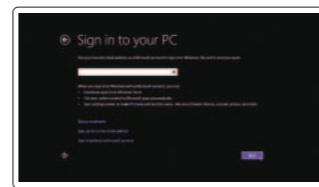

2 Finish Windows setup

Završi postavljanje Windowsa | Завершите установку Windows
הגדרת Windows הסתיימה

Enable security and updates

Omogući sigurnost i ažuriranja
Включите службы обеспечения безопасности и автоматического обновления
אפשר אבטחה ועדכונים

Connect to your network

Spojite se na vašu mrežu
Подключитесь к сети
התחבר לרשת

Sign in to your Microsoft account or create a local account

Prijavite se u Microsoft račun ili izradite lokalni račun
Войдите в свою учетную запись Microsoft или создайте локальную учетную запись
היכנס לחשבון Microsoft שלך או צור חשבון מקומי