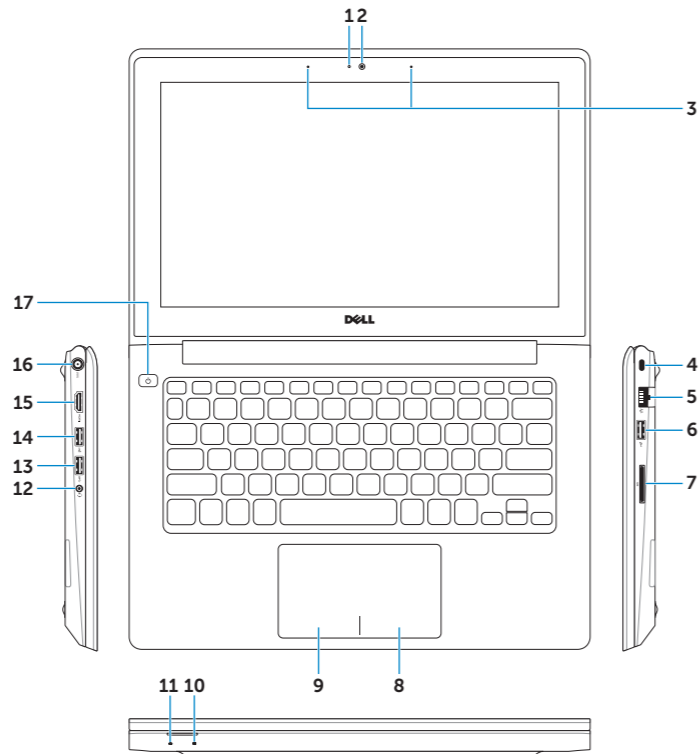

dell.com/regulatory_compliance

Inspiron 3137/3138

P19T

P19T001/P19T003

Features

Značajke | Функциональные возможности | תכונות

1. Camera-status light
2. Camera
3. Digital microphones (2)
4. Security-cable slot
5. Network port
6. USB 2.0 port
7. Media-card reader
8. Right-click area
9. Left-click area
10. Hard-drive activity light

11. Power and battery-status light
12. Headset port
13. USB 3.0 port
14. USB 2.0 port
15. HDMI port
16. Power-adapter port
17. Power button
18. Regulatory label
19. Service Tag label

1. Индикатор состояния камеры
2. Камера
3. Цифровые микрофоны (2)
4. Гнездо защитного кабеля
5. Сетевой порт
6. Порт USB 2.0
7. Устройство чтения карт памяти
8. Область щелчка правой кнопкой мыши
9. Область щелчка левой кнопкой мыши
10. Индикатор работы жесткого диска
11. Индикатор питания и уровня заряда батареи