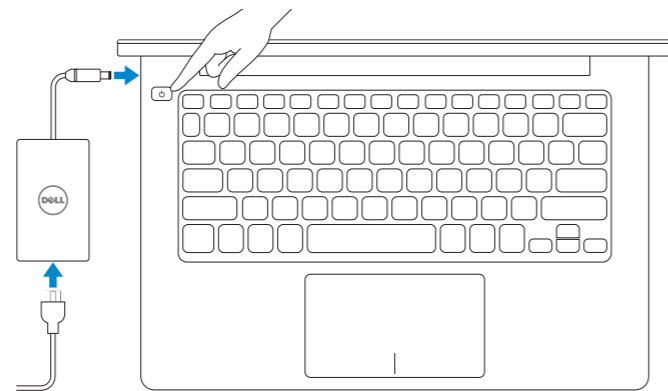

INSPIRON 3137/3138

Quick Start Guide

Priručnik za brzi početak rada
Краткое руководство по началу работы
מדריך התחלה מהירה

1 Connect the power adapter and turn on your computer

Priključite adapter za napajanje i uključite računalo
Подсоедините блок питания и включите компьютер
חבר את מתאם הזרם והפעל את המחשב

2 Finish Windows setup

Završi postavljanje Windowsa | Завершите установку Windows
הגדרת Windows הסתיימה

Enable security and updates

Omogući sigurnost i ažuriranja
Включите службы обеспечения безопасности и автоматического обновления
אפשר אבטחה ועדכונים